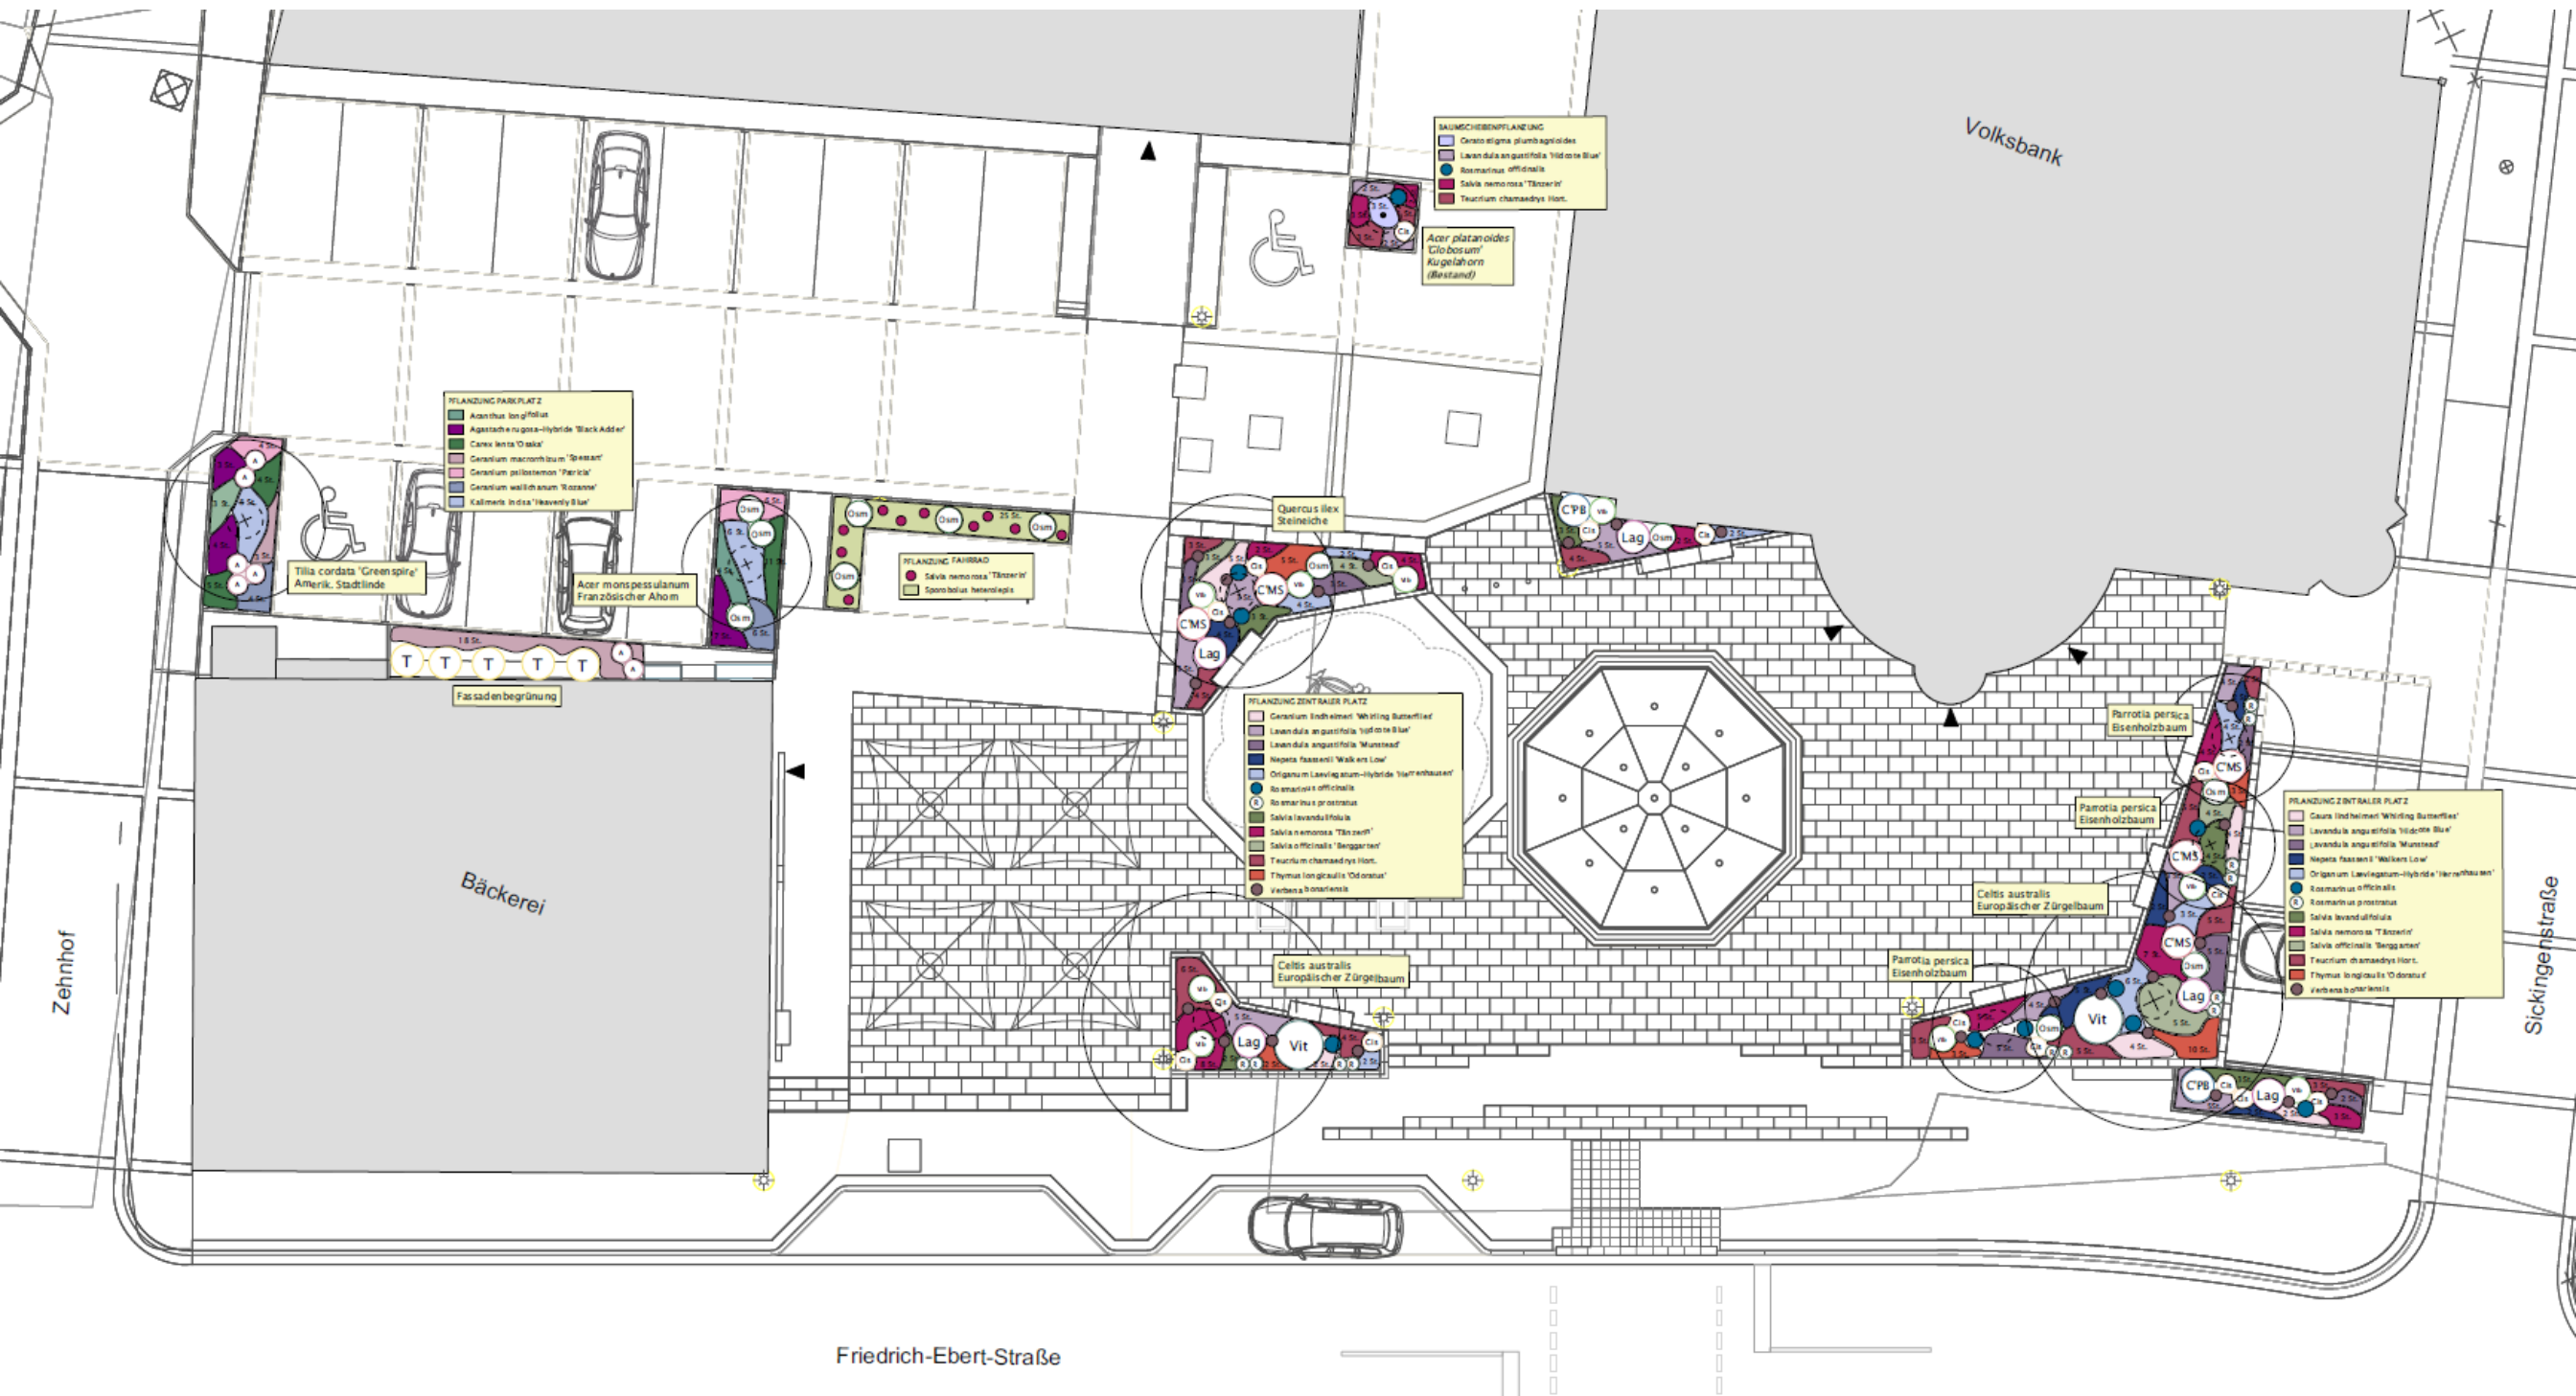

Pflanzbroschüre Neue Mitte Osthofen

24.01.2024

Pflanzplan 'Neue Mitte'

Bäume

Neue Mitte Osthofen

Acer monspessulanum

Französische Ahorn/ Dreilappiger Ahorn/ Burgen-Ahorn

Neue Mitte Osthofen

Tilia cordata 'Greenspire'

Amerikanische Stadtlinde/ Winterlinde 'Greenspire'

Unterpflanzung

Garten-Salbei 'Berggarten', Steppen-Salbei, Lavendel

Armenischer Storchschnabel 'Patricia', Chinesische Bleiwurz