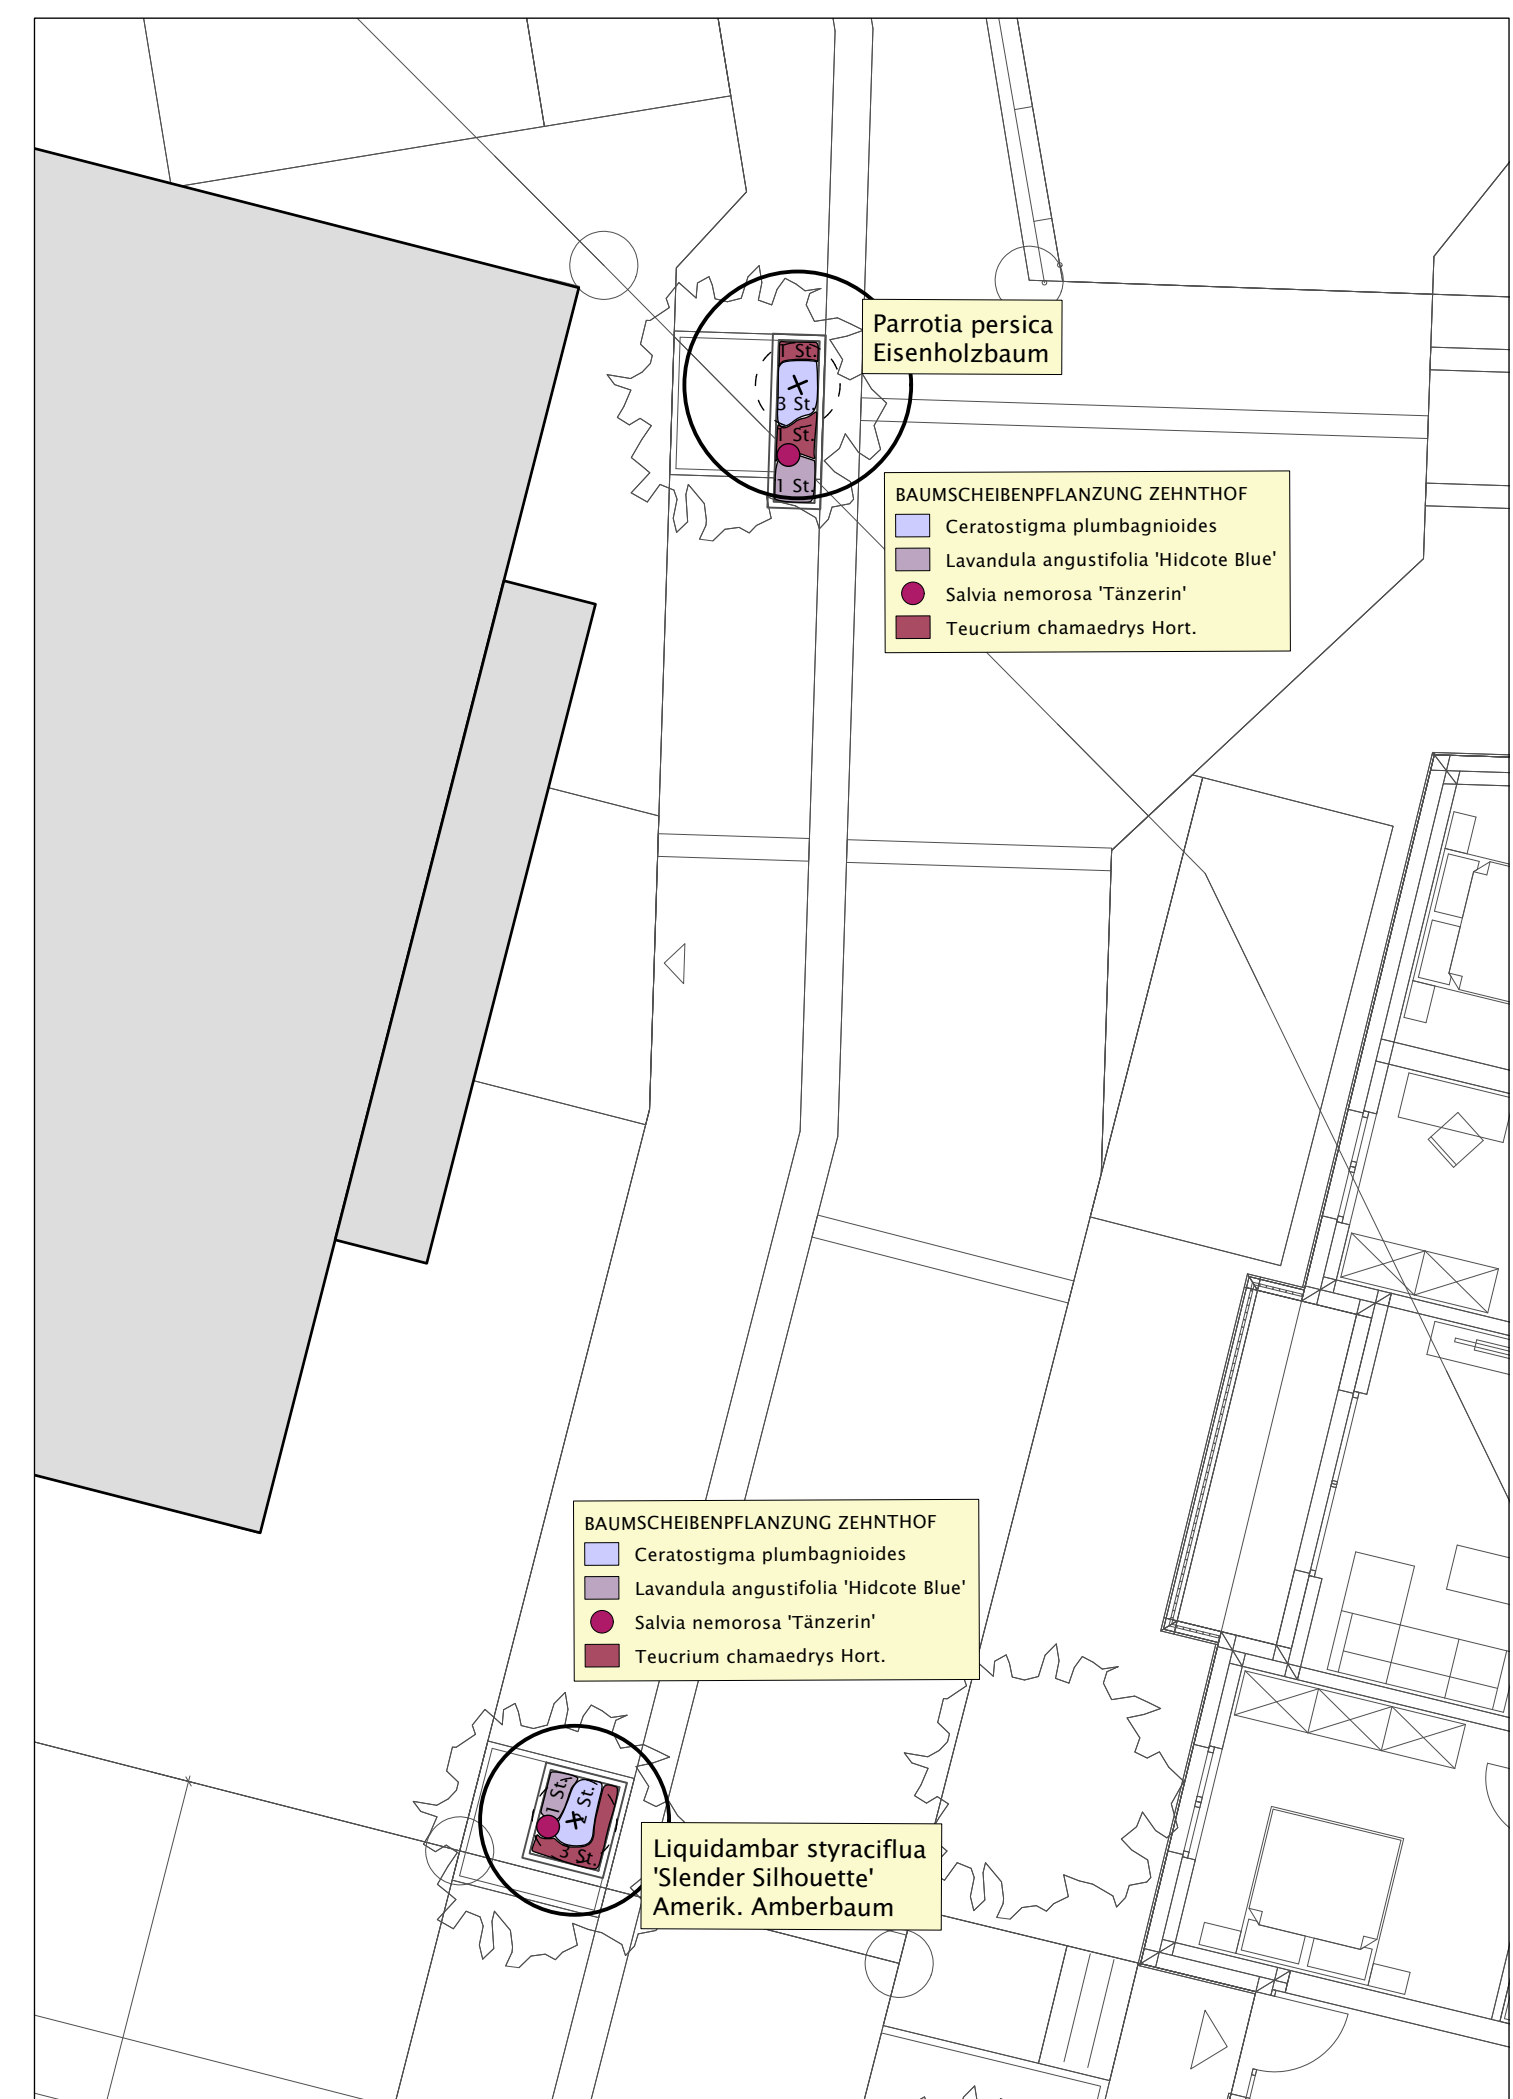

Zentraler Platz 'Neue Mitte'

Übersichtsplan, M 1:1000

GEHÖLZE					
Grafik	Kürzel	Bot. Name	Dt. Name	Qualität	Stk.
I	TJA	Trachelospermum jasminoides 'Star of V Sternjasmin'		C 3 I Hoe 125-150	5
VI	VACA	Vitex agnus-castus	Moechspfeffer	Str 2xv C 4 I Hoe 60-80	2
VI	VTI	Viburnum tinus	mittelmeer-Schneeball	Sol 3xv C Hoe 60-80	9
CPB	CTRE	Ceanothus thyrsiflorus 'Pudget Blue'	Säckelblume 'Pudget Blue'	Str 2xv C 3 I Hoe 30-40	2
Ch	OBU	Osmanthus burkwoodii	Duftbluete	Str 2xv C Hoe 40-50	12
Ch	CLAU	Cistus laurifolius	Lorbeerblättrige Zistrose	Str 2xv C Hoe 40-60	16
A	AGR	Abelia grandiflora 'Nana'	Abelia 'Nana'	Str 2xv C Hoe 30-40	7
MS	CPMSI	Ceanothus x pallidus 'Marie Simon'	Säckelblume 'Marie Simon'	Str 2xv C 3 I Hoe 30-40	5
Lag	LIN	Lagerstroemia indica 'Little Chief'	Chinesische Kräutermyrte	Co. 40-60	5

Teilbereich 'Zehnhof'

Teilbereich 'An der kleinen Kirche'

**VORABZUG ZUR AUSSCHREIBUNG**

LEISTUNGSPHASE <b>Ausführungsplanung</b>	PROJEKT NR. <b>2339 P23</b>
BAUHERR Stadtverwaltung Osthofen	
Friedrich-Ebert-Straße 31-33 67547 Osthofen	
PROJEKT <b>Neue Mitte Osthofen</b>	
Friedrich-Ebert-Straße 19 67547 Osthofen	
PLANNHALT <b>Pflanzplanung Übersicht</b>	MASSTAB <b>1:100</b>
PLANNUMMER <b>AP_01</b>	ERSTELLUNGSDATUM <b>14.12.2023</b>
LANDSCHAFTSARCHITECTEN <b>hofmann_röttgen</b> Landschaftsarchitekten BDLA Spoyerer Straße 123   67117 Limburgerhof   T. 06236   F. 06236   509 48 29 Weinstraße 5   67146 Dirmbachheim   T. 06236   F. 06236   20 120 29 Kirchbergstraße 24   68425 Bensheim   T. 06251   F. 06251   175 27 0 Berghemer Straße 147   69115 Hockenheim   T. 06221   F. 06221   42 619 29 info@hofmann-röttgen.de   www.hofmann-röttgen.de	PL   IG   BZ <b>BH   kb   ln</b> FREIGABE