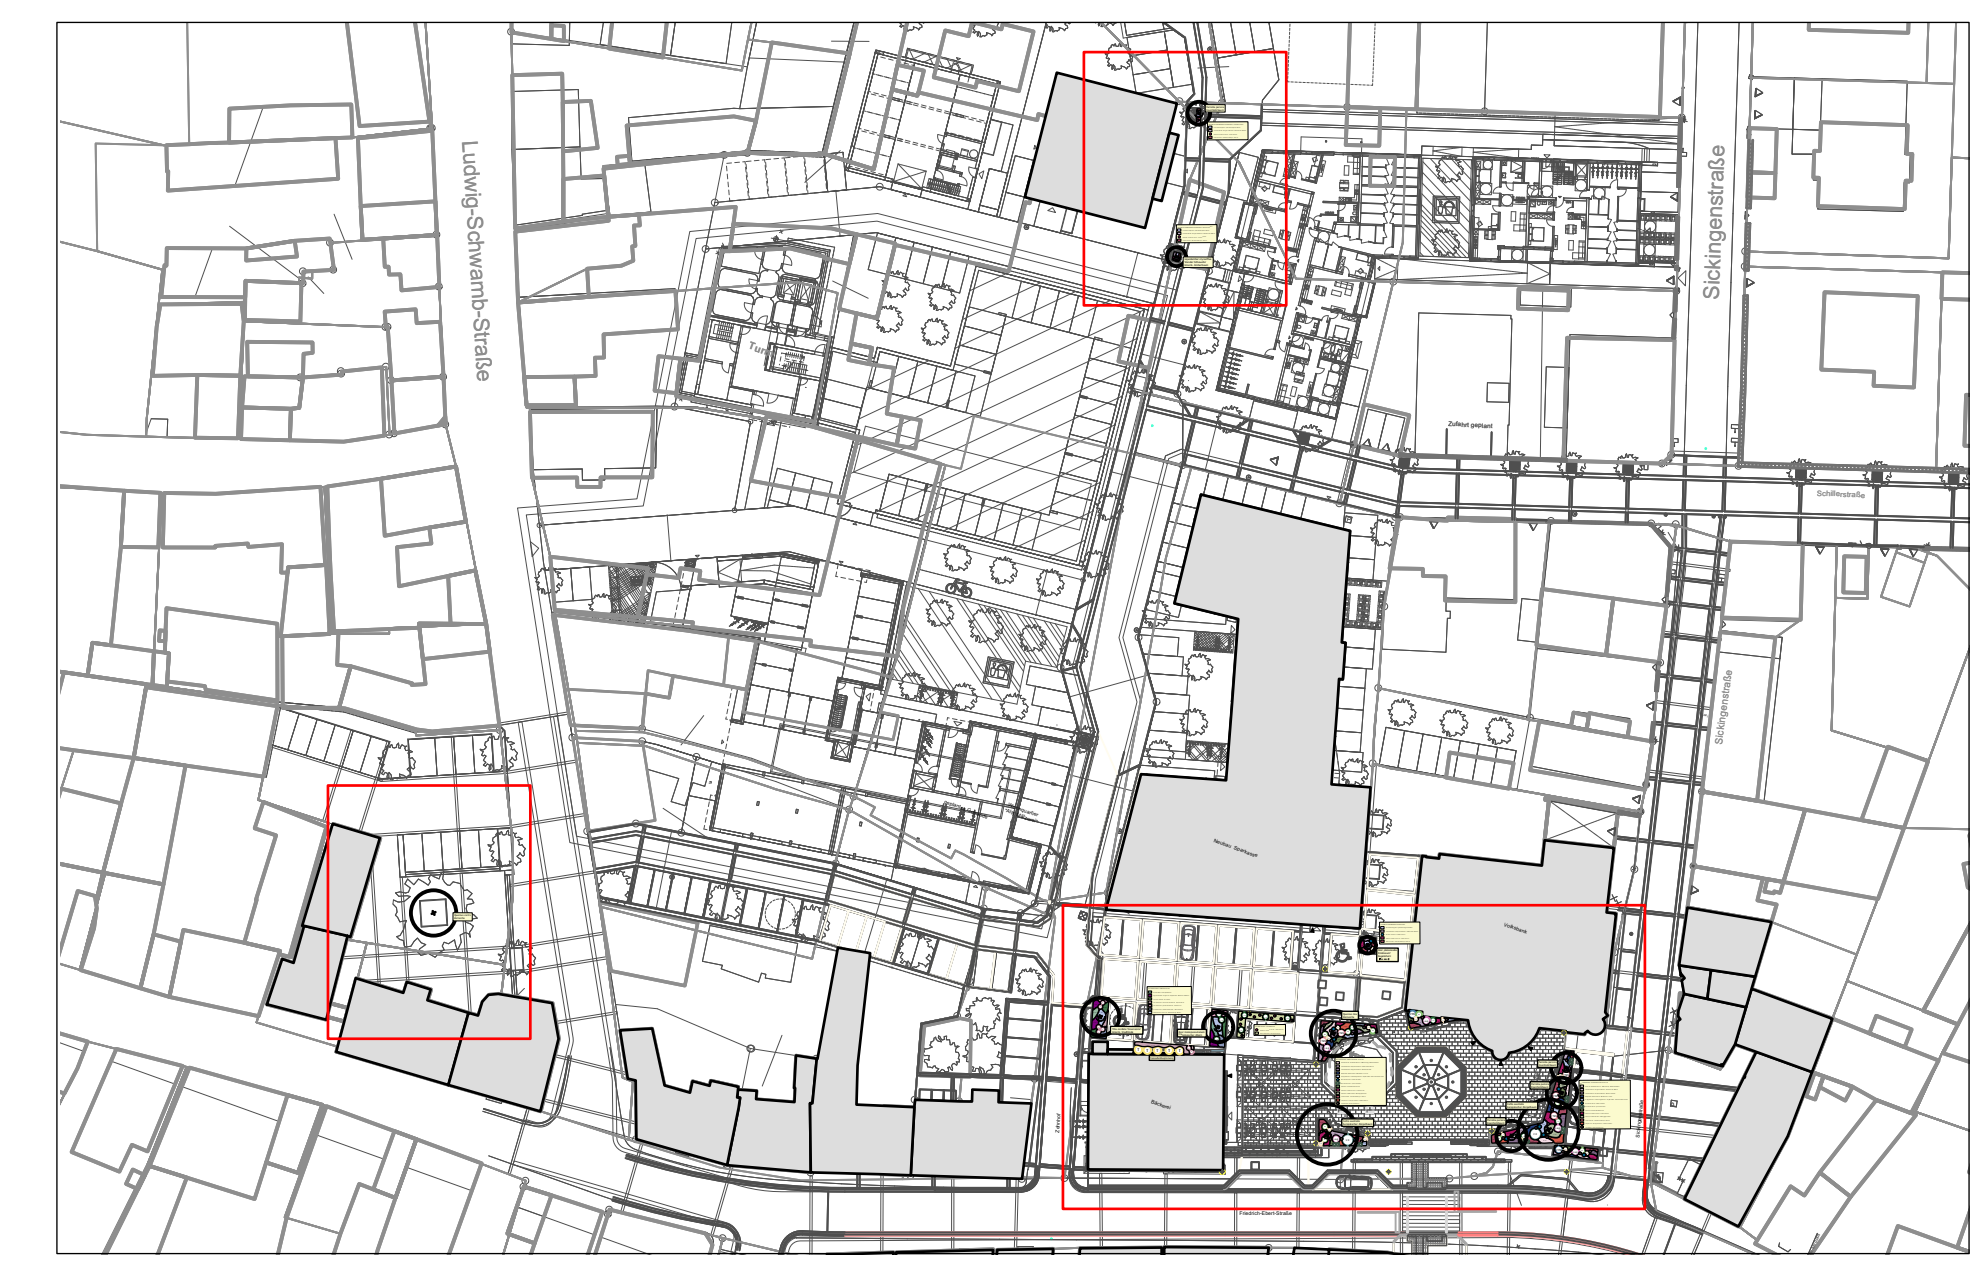

Zentraler Platz 'Neue Mitte'

Übersichtsplan, M 1:1000

GEHÖLZE					
Grafik	Kürzel	Bot. Name	Dt. Name	Qualität	Stk.
I	TJA	Trachelospermum jasminoides 'Star of V Sternjasmin'		C 3 I Hoe 125-150	5
VI	VACA	Vitex agnus-castus	Moechspfeffer	Str 2xv C 4 I Hoe 60-80	2
VI	VTI	Viburnum tinus	mittelmeer-Schneeball	Sol 3xv C Hoe 60-80	9
CPB	CTRE	Ceanothus thyrsiflorus 'Pudget Blue'	Säckelblume 'Pudget Blue'	Str 2xv C 3 I Hoe 30-40	2
Ch	OBU	Osmanthus burkwoodii	Duftbluete	Str 2xv C Hoe 40-50	12
Ch	CLAU	Cistus laurifolius	Lorbeerblättrige Zistrose	Str 2xv C Hoe 40-60	16
A	AGR	Abelia grandiflora 'Nana'	Abelia 'Nana'	Str 2xv C Hoe 30-40	7
MS	CPMSI	Ceanothus x pallidus 'Marie Simon'	Säckelblume 'Marie Simon'	Str 2xv C 3 I Hoe 30-40	5
Lag	LIN	Lagerstroemia indica 'Little Chief'	Chinesische Kräutermyrte	Co. 40-60	5

Teilbereich 'Zehnhof'

Teilbereich 'An der kleinen Kirche'

**VORABZUG ZUR AUSSCHREIBUNG**

LEISTUNGSPHASE <b>Ausführungsplanung</b>	PROJEKT NR. <b>2339 P23</b>
BAUHERR Stadtverwaltung Osthofen	
Friedrich-Ebert-Straße 31-33 67547 Osthofen	
PROJEKT <b>Neue Mitte Osthofen</b>	
Friedrich-Ebert-Straße 19 67547 Osthofen	
PLANNHALT <b>Pflanzplanung Übersicht</b>	MASSTAB <b>1:100</b>
PLANNUMMER <b>AP_01</b>	ERSTELLUNGSDATUM <b>14.12.2023</b>
LANDSCHAFTSARCHITECTEN <b>hofmann_röttgen</b> Landschaftsarchitekten BDLA Spoyerer Straße 123   67117 Limburgerhof   T. 06236   F. 06236   509 48 29 Weinstraße 5   67146 Dirmbachheim   T. 06236   F. 06236   20 120 29 Kirchbergstraße 24   68425 Bensheim   T. 06251   F. 06251   175 27 0 Berghemer Straße 147   69115 Hockenheim   T. 06221   F. 06221   42 619 29 info@hofmann-röttgen.de   www.hofmann-röttgen.de	PL   IG   BZ <b>BH   kb   ln</b> FREIGABE