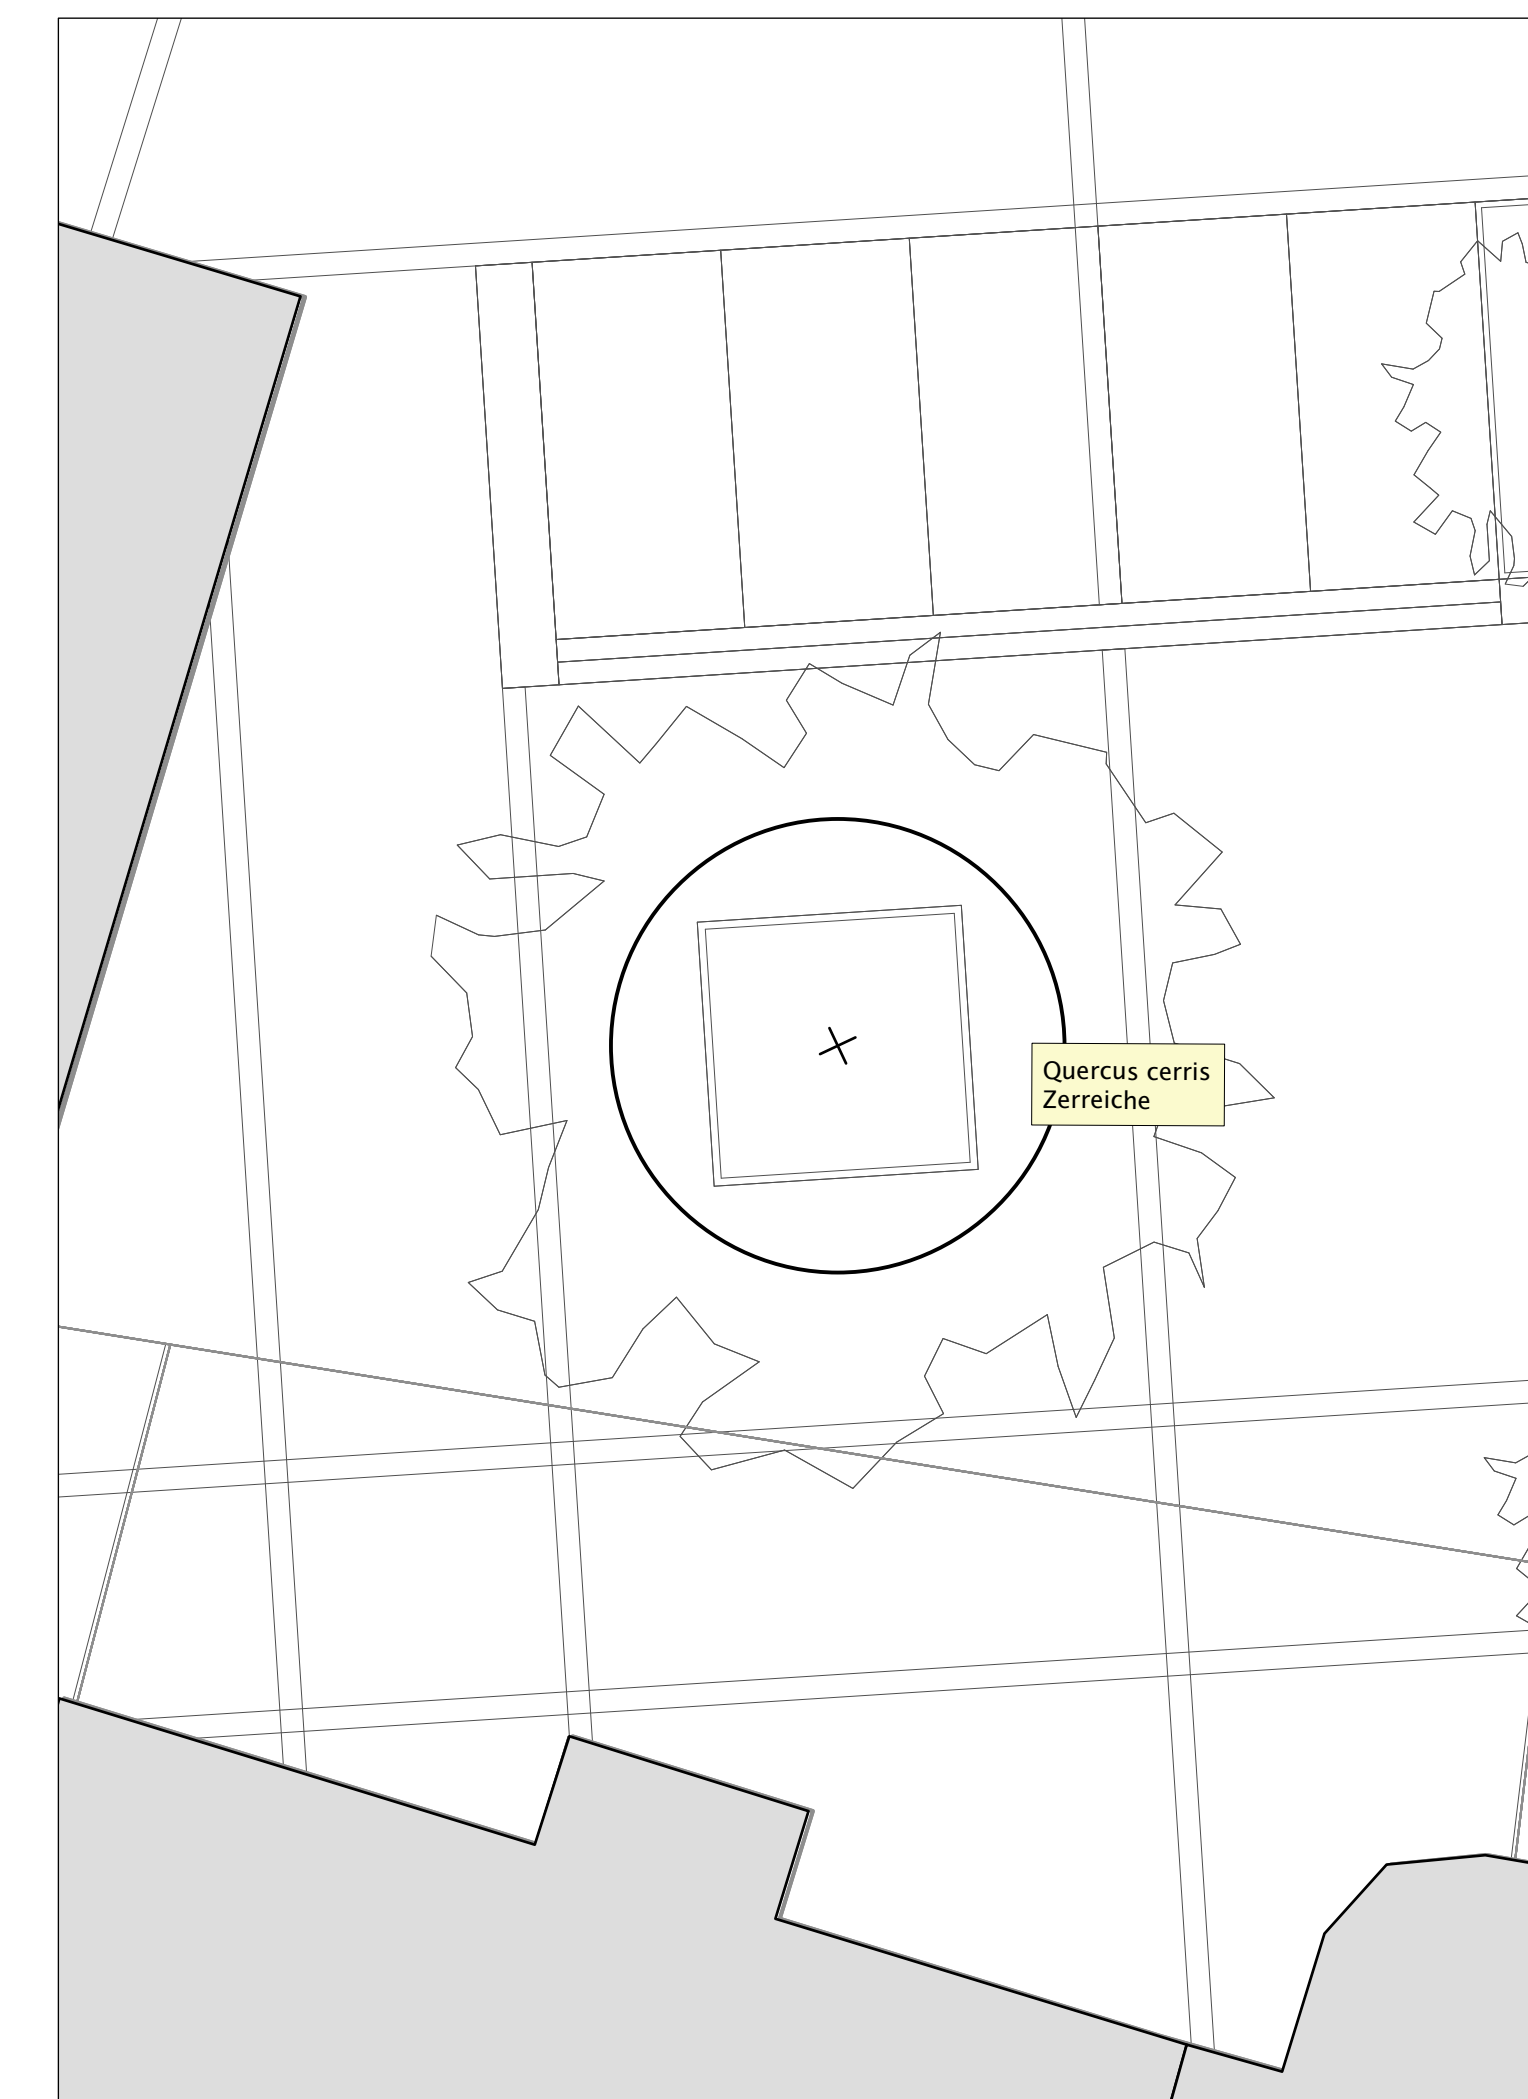

Zentraler Platz 'Neue Mitte'

Übersichtsplan, M 1:1000

GEHÖLZE					
Grafik	Kürzel	Bot. Name	Dt. Name	Qualität	Stk.
I	TJA	Trachelospermum jasminoides 'Star of V Sternjasmin'		C 3 I Hoe 125-150	5
VI	VACA	Vitex agnus-castus	Moechspfeffer	Str 2xv C 4 I Hoe 60-80	2
VI	VTI	Viburnum tinus	mittelmeer-Schneeball	Sol 3xv C Hoe 60-80	9
CPB	CTRE	Ceanothus thyrsiflorus 'Pudget Blue'	Säckelblume 'Pudget Blue'	Str 2xv C 3 I Hoe 30-40	2
Ch	OBU	Osmanthus burkwoodii	Duftbluete	Str 2xv C Hoe 40-50	12
Ch	CLAU	Cistus laurifolius	Lorbeerblättrige Zistrose	Str 2xv C Hoe 40-60	16
A	AGR	Abelia grandiflora 'Nana'	Abelia 'Nana'	Str 2xv C Hoe 30-40	7
MS	CPMSI	Ceanothus x pallidus 'Marie Simon'	Säckelblume 'Marie Simon'	Str 2xv C 3 I Hoe 30-40	5
Lag	LIN	Lagerstroemia indica 'Little Chief'	Chinesische Kräutermyrte	Co. 40-60	5

Teilbereich 'Zehnhof'

Teilbereich 'An der kleinen Kirche'

**VORABZUG ZUR AUSSCHREIBUNG**

LEISTUNGSPHASE <b>Ausführungsplanung</b>	PROJEKT NR. <b>2339 P23</b>
BAUHERR Stadtverwaltung Osthofen	
Friedrich-Ebert-Straße 31-33 67547 Osthofen	
PROJEKT <b>Neue Mitte Osthofen</b>	
Friedrich-Ebert-Straße 19 67547 Osthofen	
PLANNHALT <b>Pflanzplanung Übersicht</b>	MASSTAB <b>1:100</b>
PLANNUMMER <b>AP_01</b>	ERSTELLUNGSDATUM <b>14.12.2023</b>
LANDSCHAFTSARCHITECTEN <b>hofmann_röttgen</b> Landschaftsarchitekten BDLA Spoyerer Straße 123   67117 Limburgerhof   T. 06236   F. 06236   509 48 29 Weinstraße 5   67146 Dirmbachheim   T. 06236   F. 06236   20 120 29 Kirchbergstraße 24   68425 Bensheim   T. 06251   F. 06251   175 27 0 Berghemer Straße 147   69115 Hockenheim   T. 06221   F. 06221   42 619 29 info@hofmann-röttgen.de   www.hofmann-röttgen.de	PL   IG   BZ <b>BH   kb   ln</b> FREIGABE